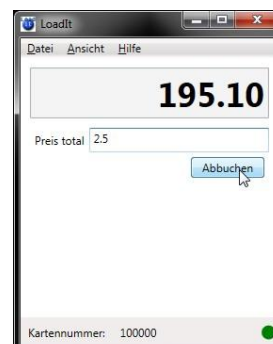

LoadIt2 / v4

Tool für Aufwertung- und Kiosk Anwendungen

LoadIt2 ist ein einfaches Programm zum Aufladen und Entladen von beliebigen bargeldlosen Zahlungssystemen via PC. Dank der universellen Leserschnittstelle (DeDesk DLL) können alle bekannten Datenträger Technologien und System Hersteller unterstützt werden.

Das bargeldlose Zahlungssystem wird entweder via USB oder seriell RS232 am PC angeschlossen. Als Leser eignen sich alle DIVA2 basierten Leser (DeLight Desk, LeX), der USB Leser DeDesk sowie alle Thirdparty Leser via MDB/RS232 über DIVA/ DIVA2 basierte Controller.